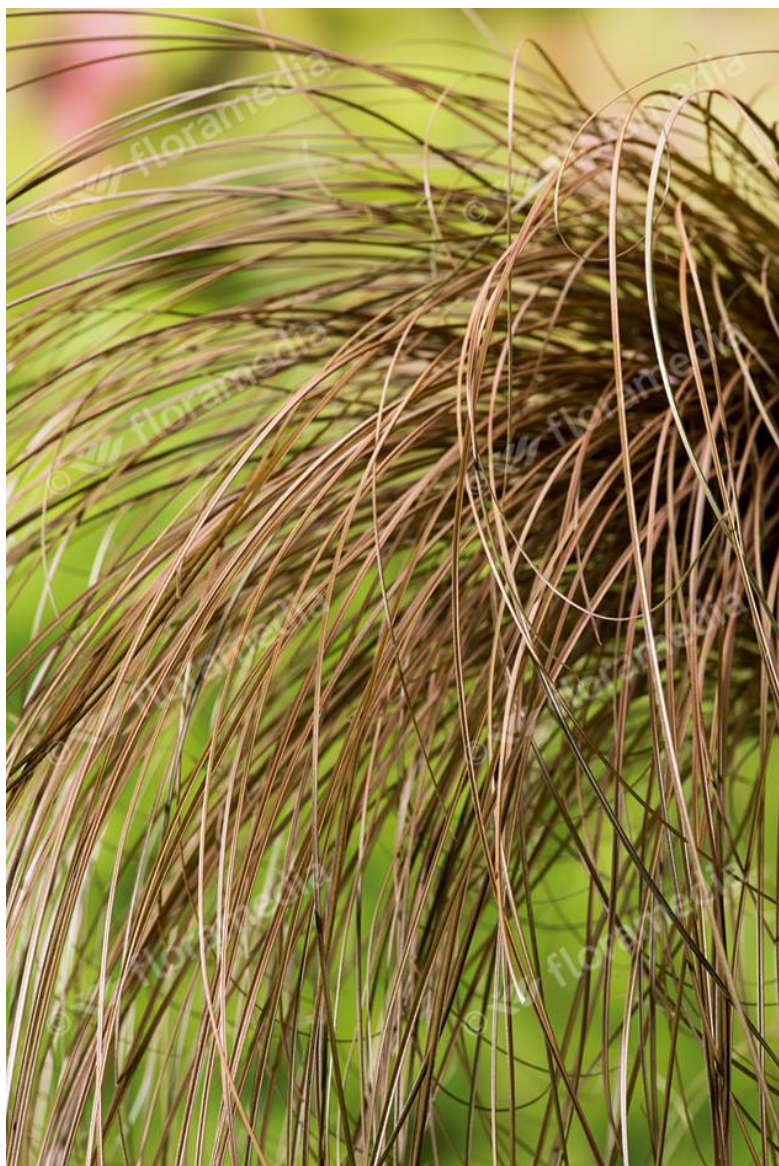

Carex comans 'Bronze Form'

Omschrijving

Zegge soorten komen van oorsprong over bijna heel de wereld voor, met uitzondering van het grootste deel van Afrika. De mooiste en sterkste soorten hebben wij geselecteerd als tuinplant. De bloei is vaak onopvallend, maar de diverse bladkleuren maken dit meer dan goed. Met name in de herfst, winter en het vroege voorjaar, als alles dor en grijs is, fleuren de zegge soorten je tuin, balkon of terras enorm op. Bijkomend voordeel: zo lang ze er mooi uit zien, hoef je ze niet te snoeien! Deze Carex 'Bronze Form' valt op door zijn roestbruine kleur.

Wintergroen

Ja

Grondsoort

Neutraal

Droog

Standplaats

Volle zon, meer dan 5 uur zon per dag

Hoogte

0-50 cm

Bloeitijd

Lente

Tips voor gebruik

In een groep

In een gemengde border

In een pot op terras of balkon

Aan zee