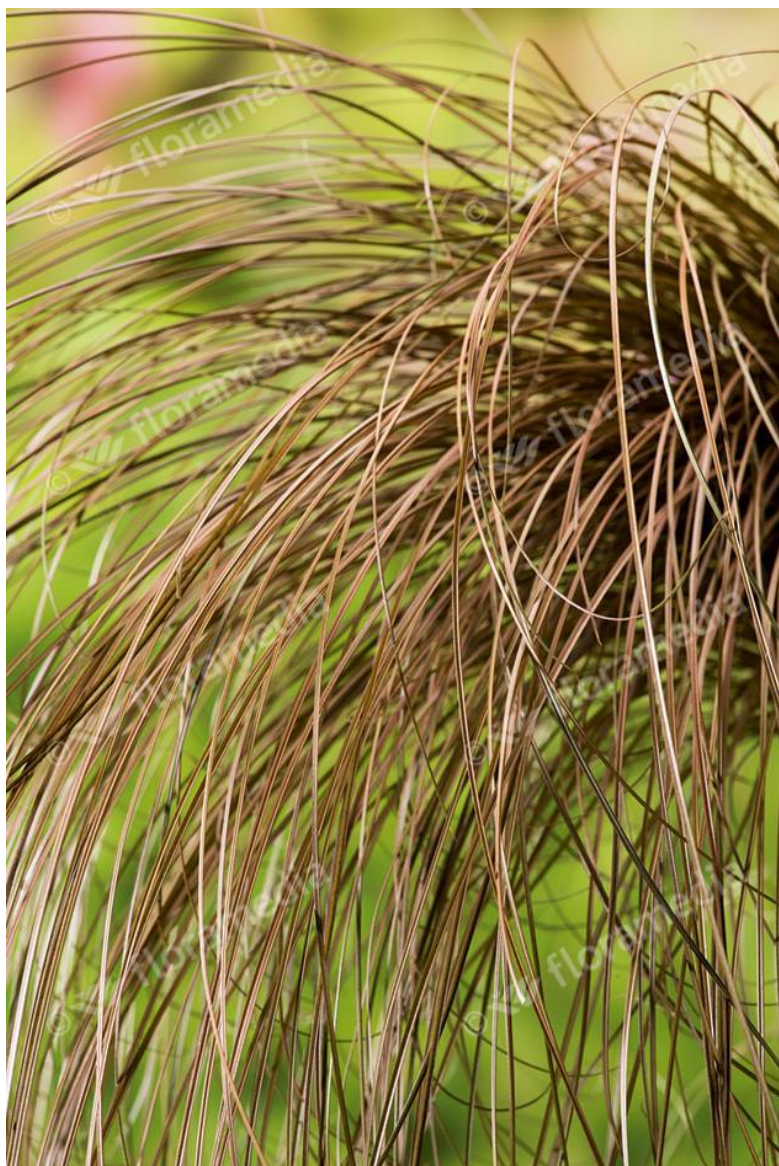

# Carex comans 'Bronze Form'

## Omschrijving

Zegge soorten komen van oorsprong over bijna heel de wereld voor, met uitzondering van het grootste deel van Afrika. De mooiste en sterkste soorten hebben wij geselecteerd als tuinplant. De bloei is vaak onopvallend, maar de diverse bladkleuren maken dit meer dan goed. Met name in de herfst, winter en het vroege voorjaar, als alles dor en grijs is, fleuren de zegge soorten je tuin, balkon of terras enorm op. Bijkomend voordeel: zo lang ze er mooi uit zien, hoef je ze niet te snoeien! Deze Carex 'Bronze Form' valt op door zijn roestbruine kleur.

## Wintergroen

Ja

## Grondsoort

Neutraal

Droog